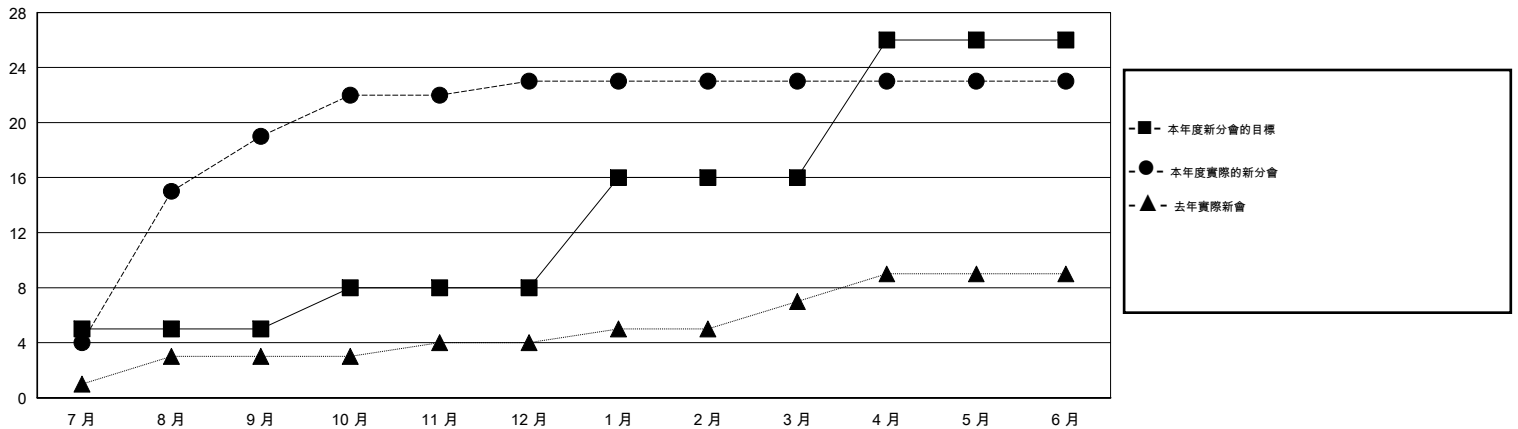

MONTHLY MEMBERSHIP PROGRESS REPORT

District 388

Results as of: 6/30/2015

GMT: WUSHUN XU

地點 CHINA

GMT憲章區 5

分會				
成果 2014-2015				
季	新分會目標	新會	會員流失的分會	淨增/減
7月/8月/9月	5	19	0	19
10月/11月/12月	3	4	1	3
1月/2月/3月	8	0	0	0
4月/5月/6月	10	0	0	0

位會員@每位須繳				
成果 2014-2015				
季	新會員目標	增加的授證/新會員	退會人數	淨增/減
7月/8月/9月	240	938	65	873
10月/11月/12月	90	184	29	155
1月/2月/3月	220	44	1	43
4月/5月/6月	240	7	58	-51

目標與實際新會累積