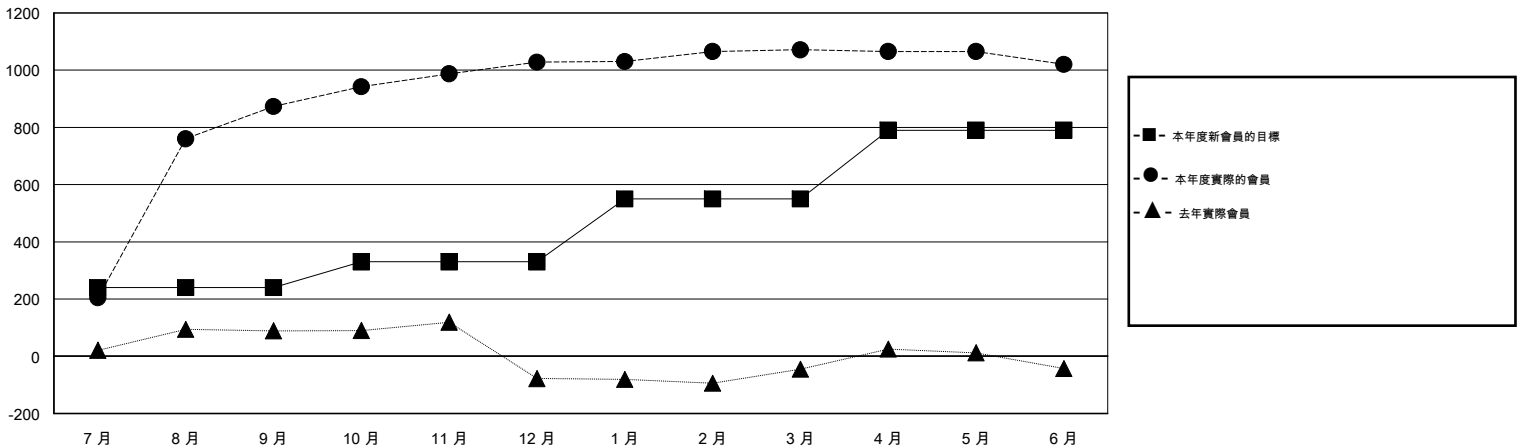

目標和實際會員累積

已取消的分會: 1

38 CLUBS OF 39 增添1位或以上的新會員

性別分佈

男 921 (63.83%)
女 522 (36.17%)

放棄的會員

[點擊這裡取得健康評估資料](#)

過世	0
分會已取消	11
其他	142
總計	153

家庭單位會員	38
戶長	17
非戶長	21